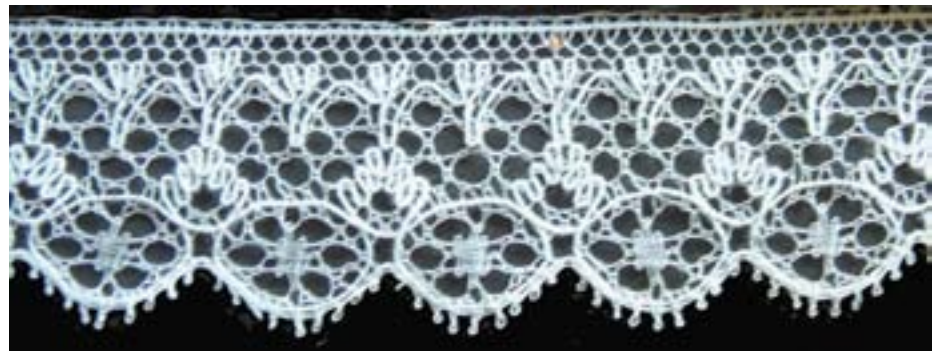

110049 Hægten
2,2 cm. Bred
19 par Bomuld 140/2
1 par Hør 35/2
35 Kr.

2. Udgave 1999

110064 Store Krone
4,5 cm. Bred
34 par Bomuld 140/2
2½ par Hør 35/2
55 Kr.

11073 Minna
3 cm.
23 par Bomuld 140/2
1½ par Hør 35/2
55 Kr.