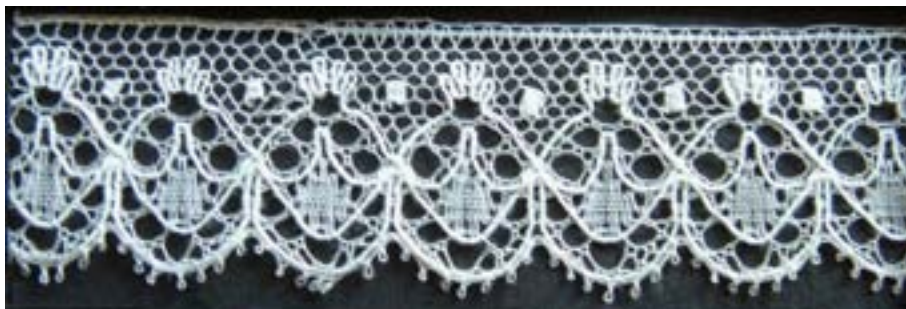

110049 Hægten
2,2 cm. Bred
19 par Bomuld 140/2
1 par Hør 35/2
35 Kr.

2. Udgave 1999

110064 Store Krone
4,5 cm. Bred
34 par Bomuld 140/2
2½ par Hør 35/2
55 Kr.

11073 Minna
3 cm.
23 par Bomuld 140/2
1½ par Hør 35/2
55 Kr.