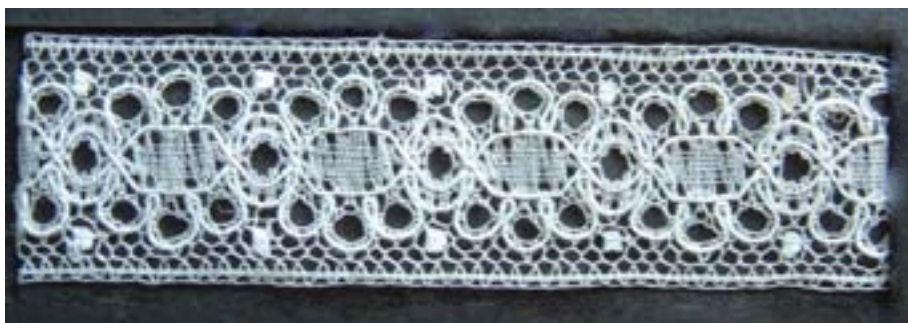

130160
2,1 cm. Bred
24 par Bomuld 140/2
2 par Hør 35/2
45 Kr.

130176 Anemone
2 cm. Bred
20 par Bomuld 140/2
1 par Hør 35/2
35 Kr.